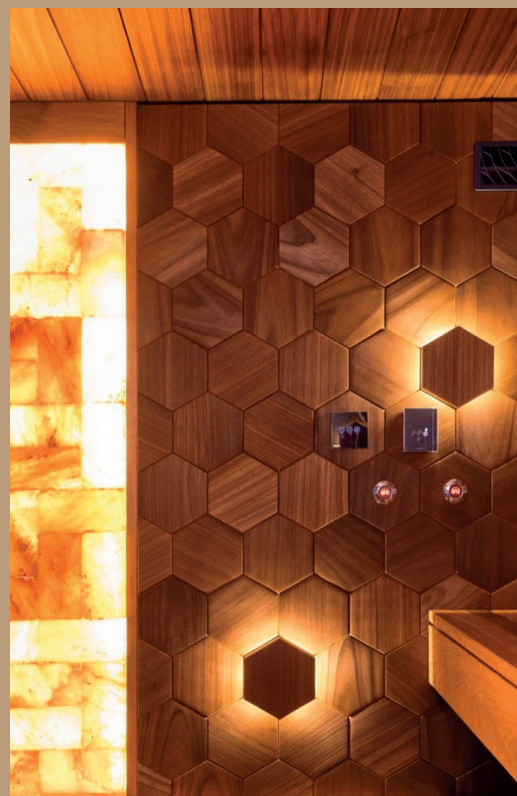

САУНА МЕДОВАЯ

Медовая гармония нашей сауны воплощает в себе всю природную красоту и целебную силу пчелиных сот. Стены помещения словно сотканы из золотистых шестиугольников, каждый из которых излучает теплый медовый оттенок, создавая неповторимую атмосферу уюта и умиротворения.

Дизайн интерьера вдохновлен ульем – природным шедевром архитектуры. Шестигранные панели, искусно имитирующие пчелиные соты, создают игру света и тени, наполняя пространство мягким, обволакивающим сиянием. Теплый медовый цвет стен гармонично сочетается с натуральными материалами отделки, придавая помещению особую изысканность.