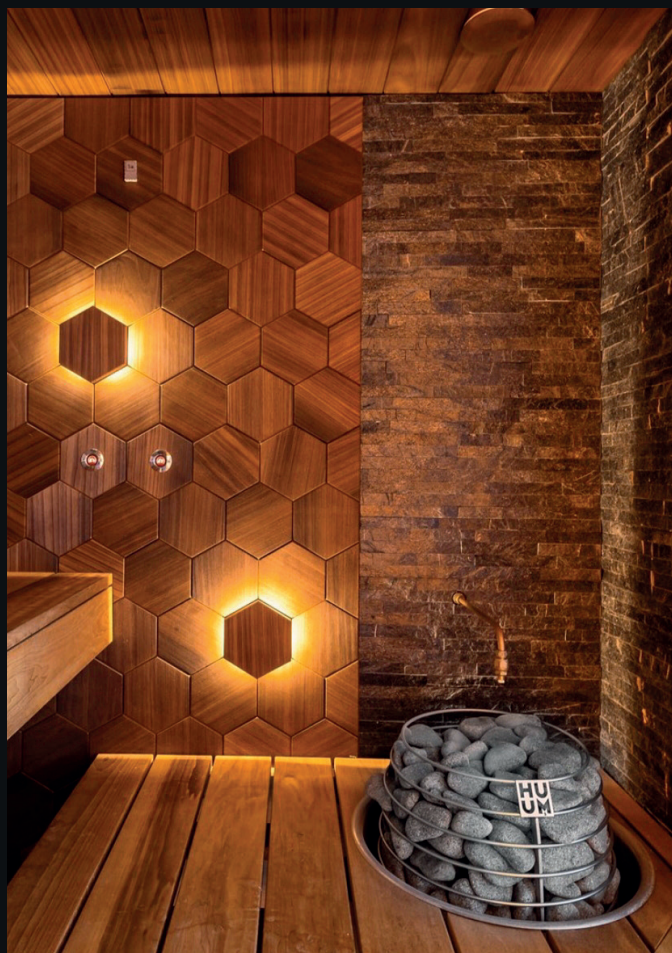

РАЗМЕРЫ: 2300X2400

МАТЕРИАЛЫ: ТЕРМООЛЬХА, КАМЕНЬ-КОРИЧНЕВЫЙ КВАРЦИТ, СИСТЕМА ПОДАЧИ ВОДЫ, ПАННО ИЗ ГИМАЛАЙСКОЙ СОЛИ, ПАННО ИЗ ДЕРЕВА (МЕДОВЫЕ СОТЫ), ПЕЧЬ HUUH