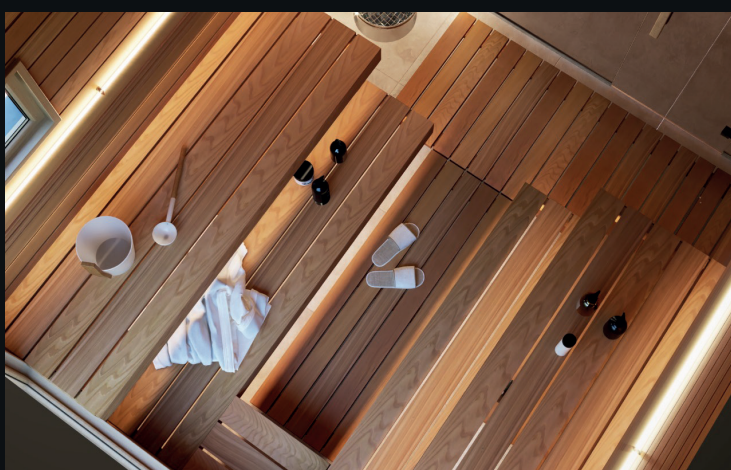

SAUNACONCEPT.RU

INFO@SAUNACONCEPT.RU

+7 969 726 76 56