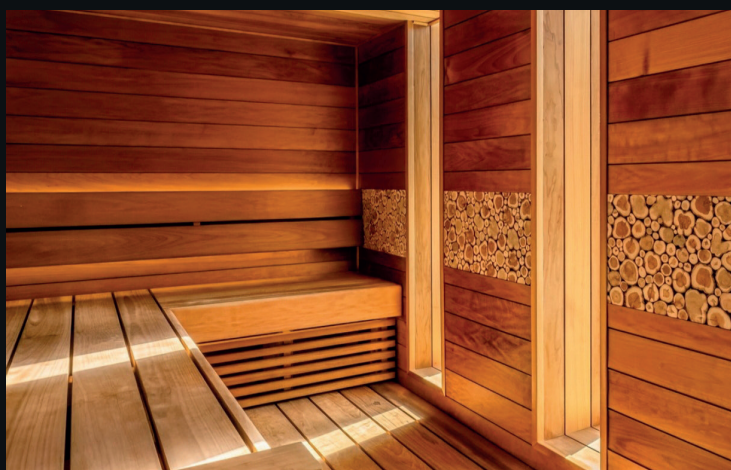

РАЗМЕРЫ: 3600X2800

**МАТЕРИАЛЫ: ТЕРМООЛХА, ПАННО ИЗ СПИЛОВ
МОЖЖЕВЕЛЬНИКА, ПЕЧЬ SAWO**