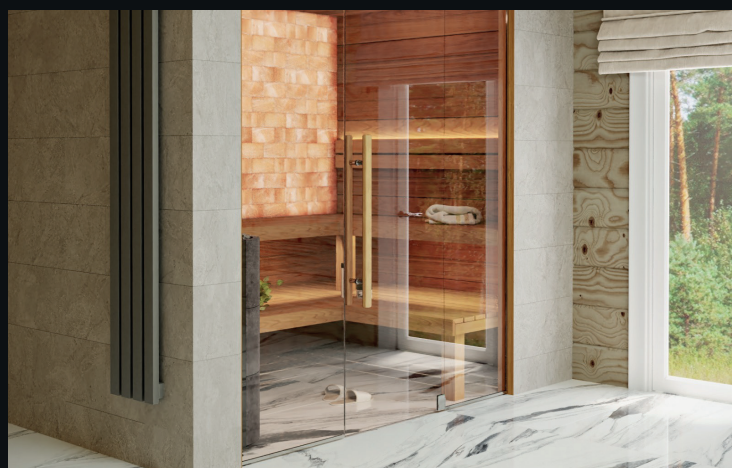

РАЗМЕРЫ: 3200X2200

МАТЕРИАЛЫ: ТЕРМООЛЬХА, ПАННО ИЗ СПИЛОВ МОЖЖЕВЕЛЬНИКА С ПОДСВЕТКОЙ, КАМЕНЬ-КВАРЦИТ, LED-ПОДСВЕТКА, ПАННО ИЗ ГИМАЛАЙСКОЙ СОЛИ, ПЕЧЬ TULIKIVI.