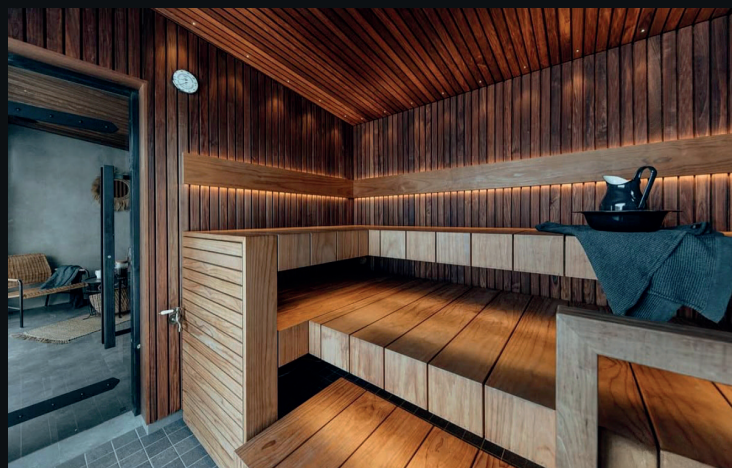

РАЗМЕРЫ: 2500X2800

**МАТЕРИАЛЫ: ТЕРМООЛЬХА, LED-ПОДСВЕТКА,
ТОЧЕЧНАЯ ПОДСВЕТКА SERIITTI, ДРОВЯНАЯ ПЕЧЬ HARVIA**