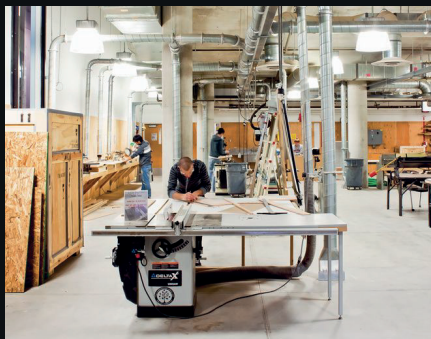

НАШЕ СОБСТВЕННОЕ ПРОИЗВОДСТВО ПО ОБРАБОТКЕ ДРЕВЕСИНЫ: ИСКУССТВО И ТОЧНОСТЬ

Это место, где традиции мастерства встречаются с современными технологиями, позволяя создавать уникальные изделия из древесины.

Контроль качества

Мы тщательно следим за каждым этапом производства, начиная от выбора сырья и заканчивая финальной отделкой. Это гарантирует высокое качество и долговечность наших изделий.

Гибкость и инновации

Имея собственное производство, мы можем быстро адаптироваться к новым тенденциям и запросам клиентов, внедряя инновационные решения и экспериментируя с различными техниками обработки древесины.

Наши мастера — настоящие профессионалы своего дела с многолетним опытом работы. Они владеют традиционными техниками обработки дерева и постоянно совершенствуют свои навыки, чтобы создавать изделия высочайшего качества.